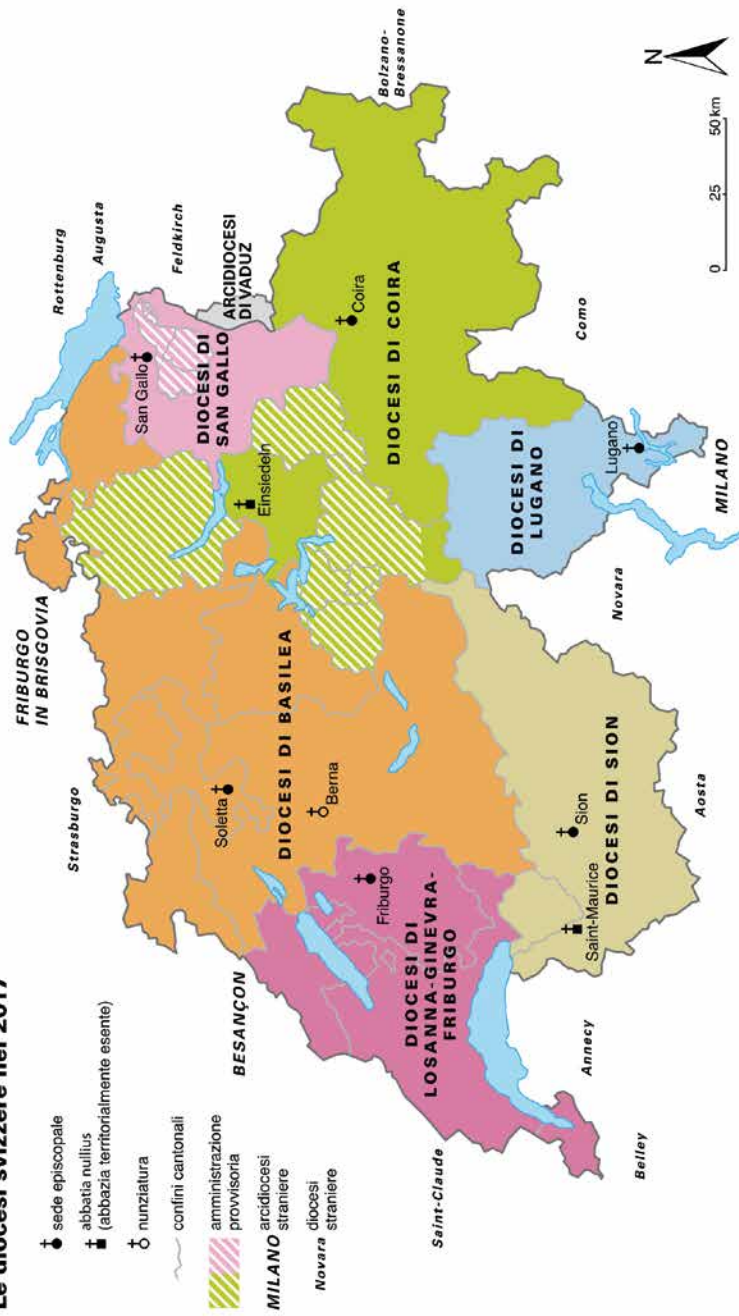

Le diocesi svizzere nel 2017