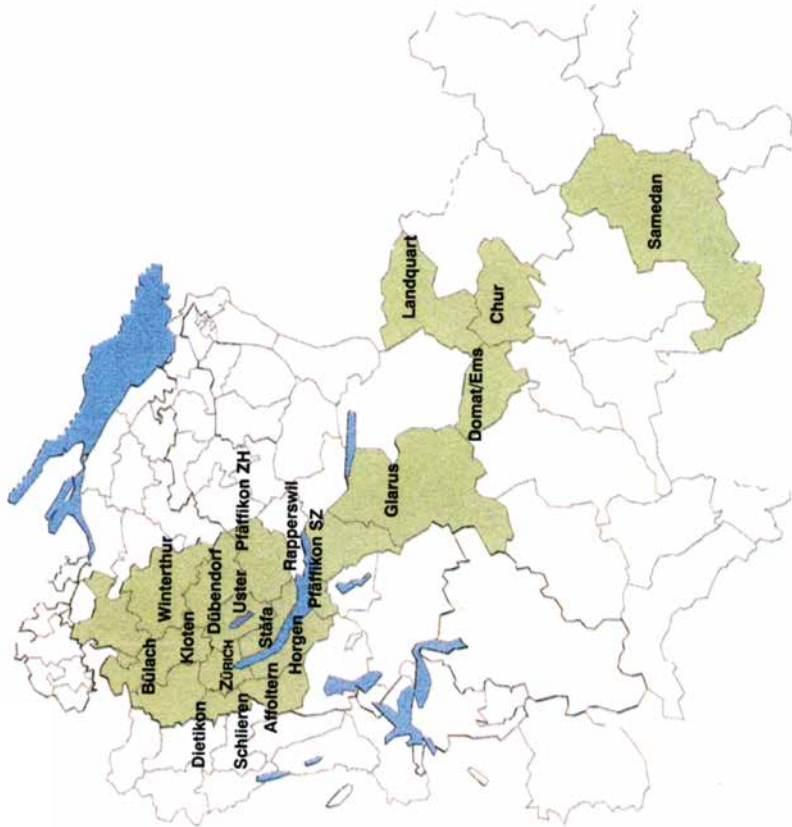

Zona Zurigo

UP FLUGHAFEN

MCLI Unità Pastorale Flughafen

Rosenweg 5, 8302 Kloten

Tel: 044 813 47 55

E-Mail: flughafen@mcli.ch

Don Patryk Alfred **Kaiser**, missionario moderatore

Tel: 079 779 43 46