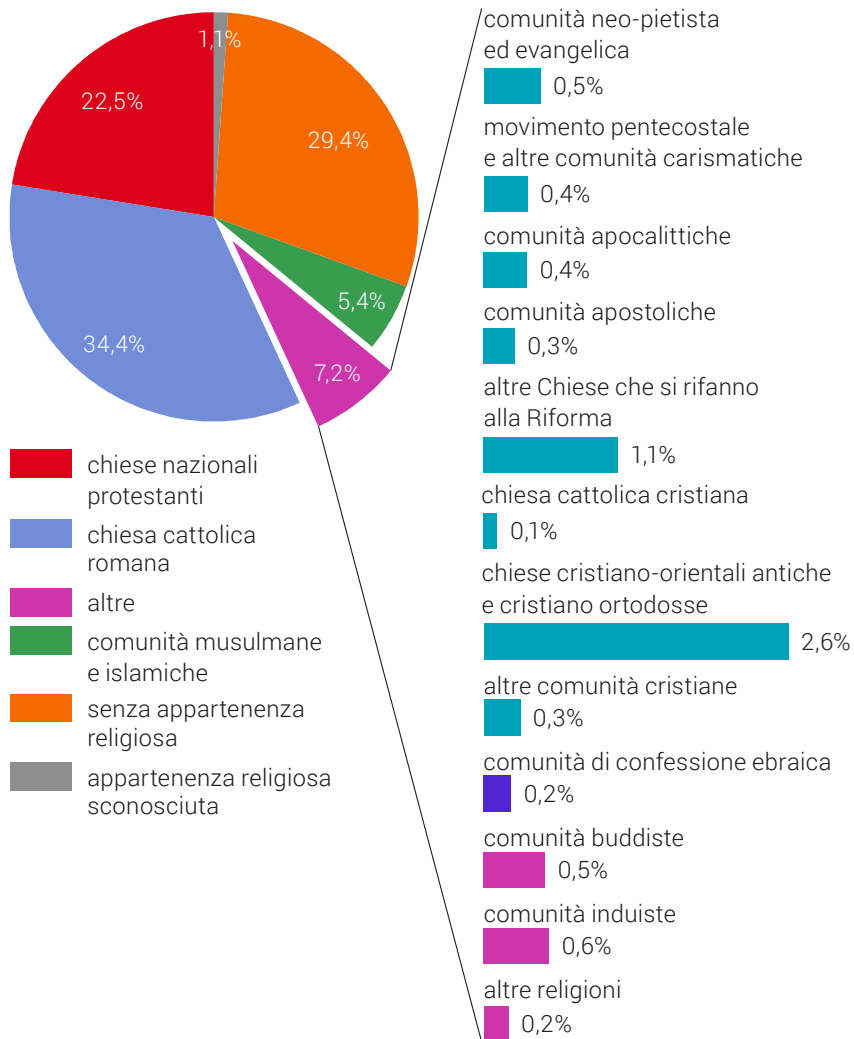

Appartenenza religiosa, 2018–2020